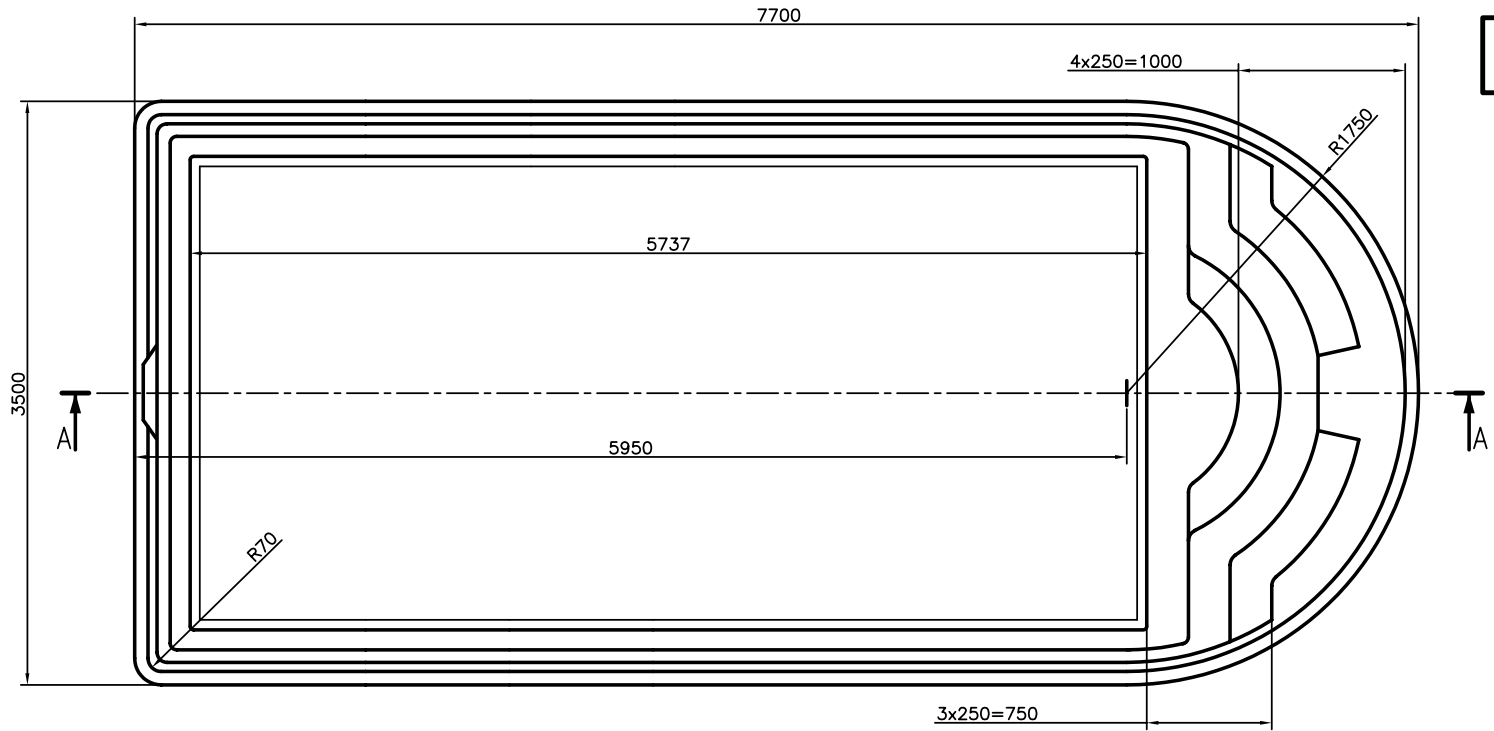

SE R 77

Doorsnede A-A

STARLINE
MONOBLOCK
SCHAAL 1:30 01-D1409-01