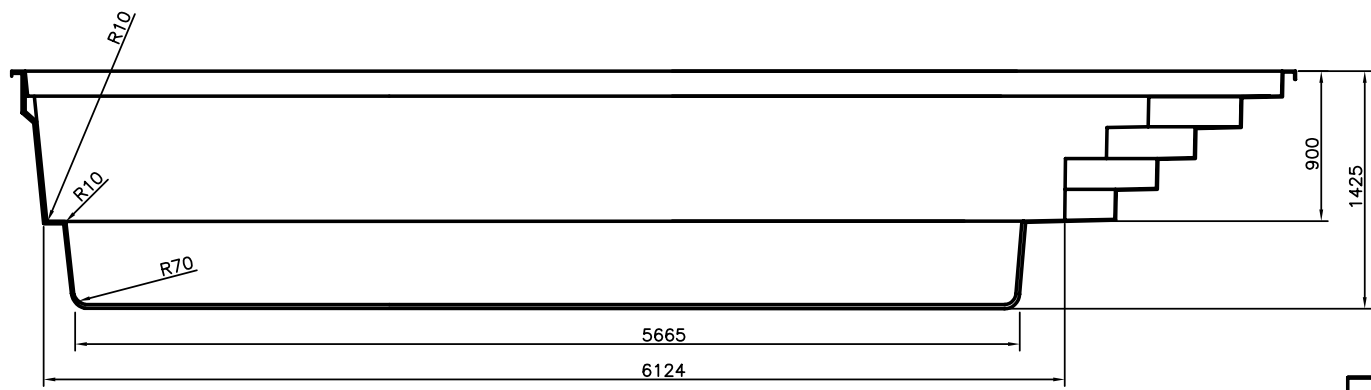

SE R 77

Doorsnede A-A

STARLINE
MONOBLOCK
SCHAAL 1:30 01-D1409-01