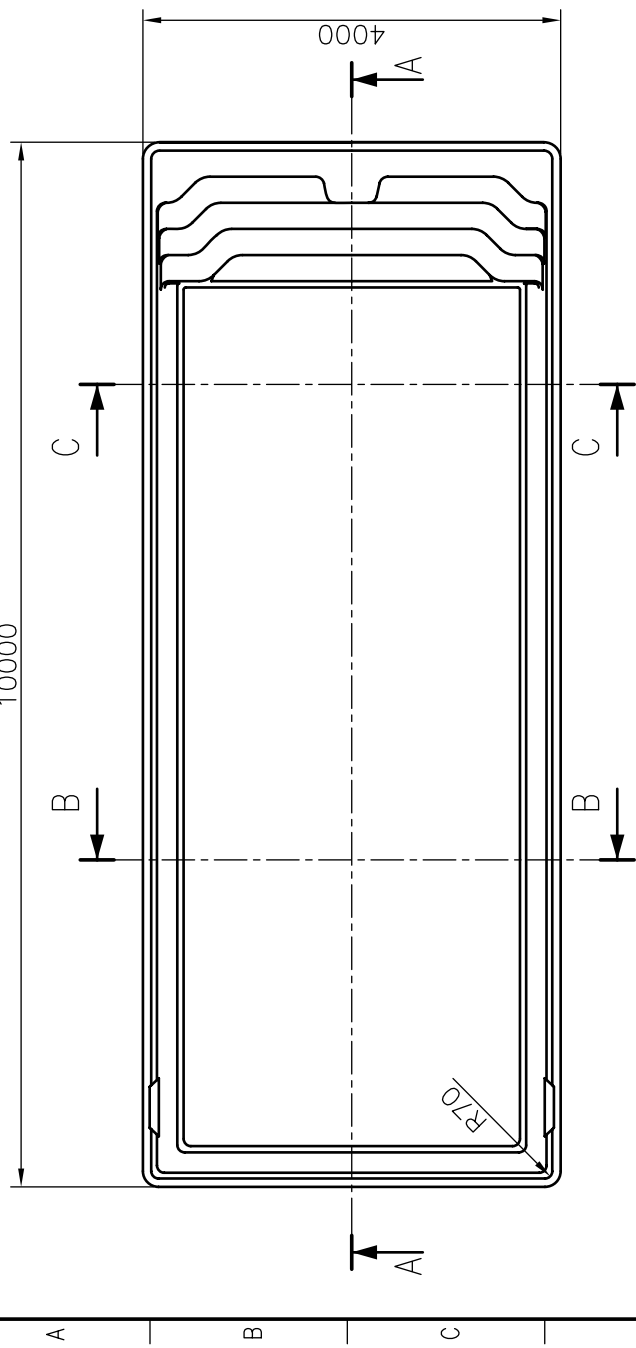

10
9
8
7
6
5
4
3
2
1

SC 100

B-B

A-A

C-C

STARLINE
MONOBLOCK

SCHAAL 1:50 01-D1273-00 (1/1)