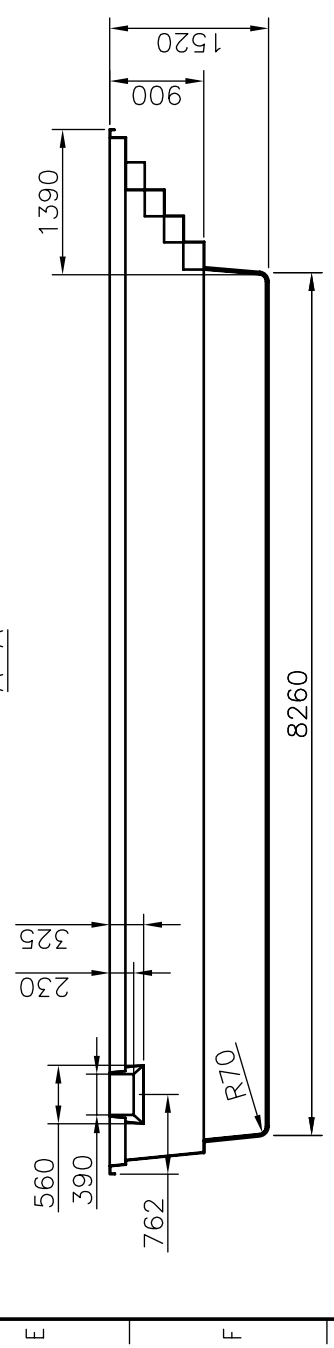

10
9
8
7
6
5
4
3
2
1

SC 100

B-B

A-A

C-C

STARLINE
MONOBLOCK

SCHAAL 1:50 01-D1273-00 (1/1)