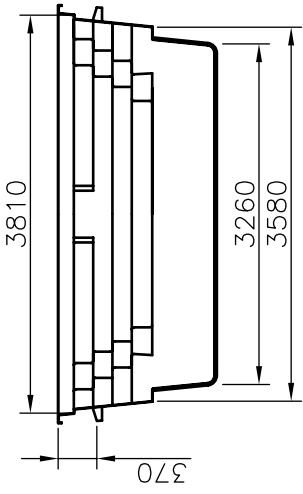

10
9
8
7
6
5
4
3
2
1

SC 100

B-B

A-A

C-C

STARLINE
MONOBLOCK

SCHAAL 1:50 01-D1273-00 (1/1)